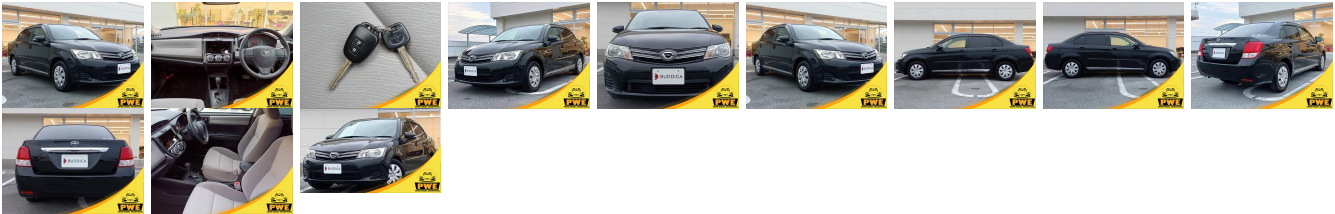

## Vehicle Information

PWE 1049

TOYOTA

**First Registration Year:** 2012-02  
**Manufacture Year:** 2012-02

**Model:** COROLLA AXIO 1.3X      **Chassis No:** NRE160-702\*\*\*\*      **Transmission:** Automatic      **Exterior:**  
**Grade:** 4.5      **Engine:**      **Mileage:** 38,600      **Interior:**  
**Fuel:** Petrol      **Seats:** 5      **Engine Capacity:** 1,300  
**Drive Train:**      **Color:** Black M