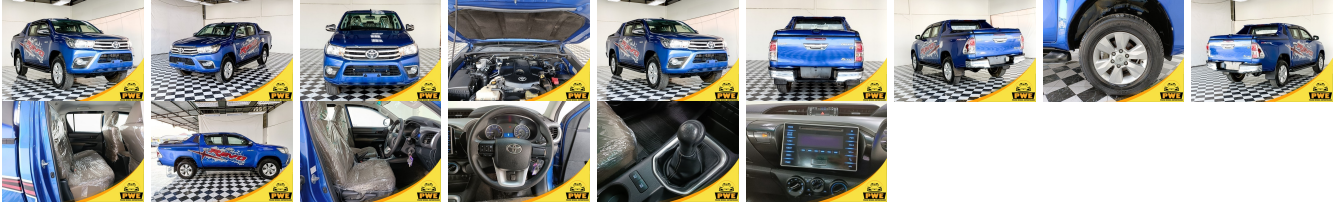

## Vehicle Information

PWE 1434

TOYOTA

First Registration Year: 2017-02  
 Manufacture Year: 2017-02

**Model:** DOUBLE CAB    **Chassis No:** MR0JB8DDXXXXX    **Transmission:** Manual    **Exterior:**  
**Grade:** 4.5    **Engine:**    **Mileage:** 89,000    **Interior:**  
**Fuel:** Diesel    **Seats:** 5    **Engine Capacity:** 2,400  
**Drive Train:** 2WD    **Color:** BLUE