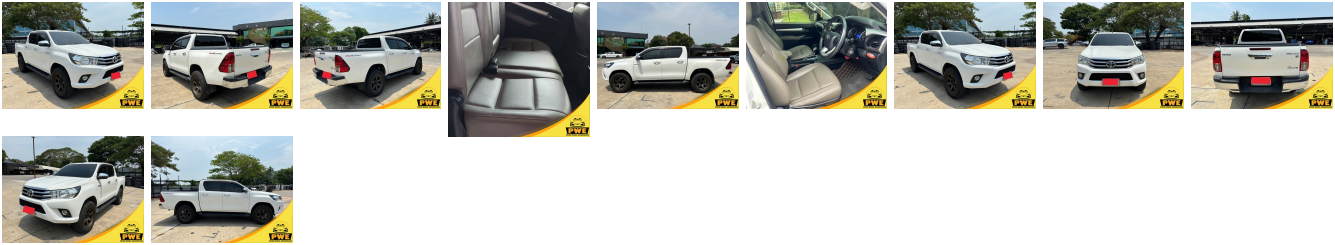

## Vehicle Information

PWE 1552

TOYOTA

First Registration Year: 2015-01  
 Manufacture Year: 2015-01

**Model:** HILUX      **Chassis No:** MR0JB8DDXXXXX      **Transmission:** Automatic      **Exterior:**  
**Grade:** 4.5      **Engine:**      **Mileage:** 47,500      **Interior:**  
**Fuel:** Diesel      **Seats:** 5      **Engine Capacity:** 2,400  
**Drive Train:** 2WD      **Color:** WHITE