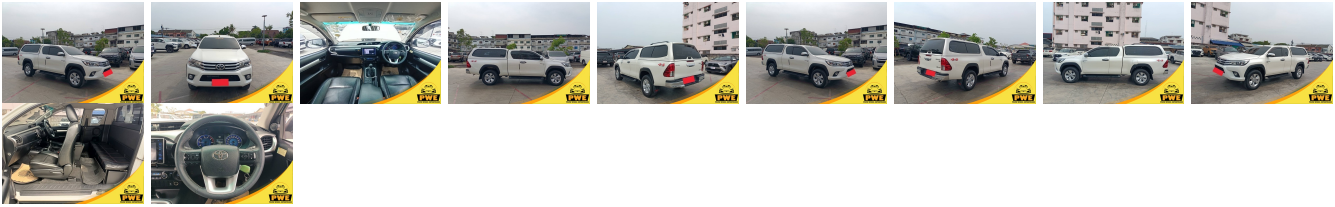

## Vehicle Information

PWE 1554

TOYOTA

First Registration Year: 2018-01  
 Manufacture Year: 2018-01

**Model:** HILUX      **Chassis No:** MROHA8CCXXXXX      **Transmission:** Manual      **Exterior:**  
**Grade:** 4.5      **Engine:**      **Mileage:** 49,500      **Interior:**  
**Fuel:** Diesel      **Seats:** 5      **Engine Capacity:** 2,800  
**Drive Train:** 4WD      **Color:** WHITE