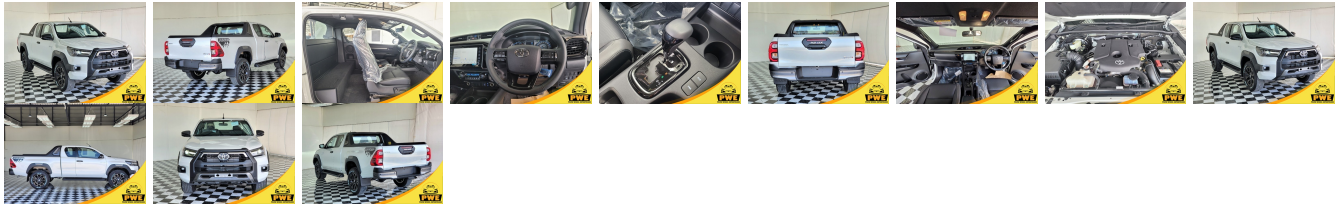

## Vehicle Information

PWE 1471

TOYOTA

First Registration Year: 2024-01  
 Manufacture Year: 2024-01

**Model:** SMART CAB    **Chassis No:** MR0BA3CCXXXXX    **Transmission:** Automatic    **Exterior:**  
**Grade:** S    **Engine:**    **Mileage:** 0    **Interior:**  
**Fuel:** Diesel    **Seats:** 5    **Engine Capacity:** 2,800  
**Drive Train:** 4WD    **Color:** WHITE