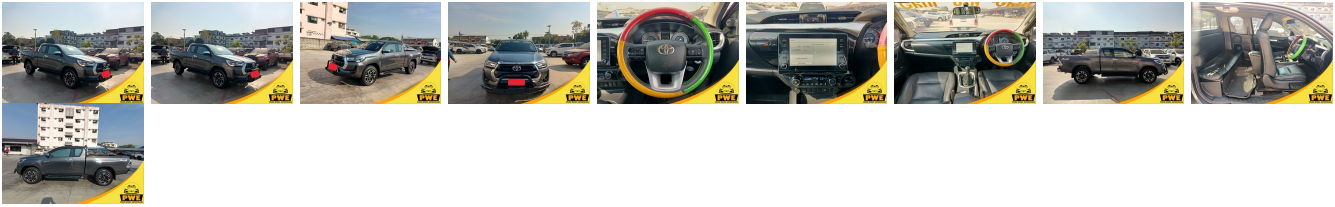

## Vehicle Information

PWE 1487

TOYOTA

**First Registration Year:** 2020-11  
**Manufacture Year:** 2020-11

**Model:** SMART CAB    **Chassis No:** MROBA3CCXXXXX    **Transmission:** Manual    **Exterior:**  
**Grade:** 4.5    **Engine:**    **Mileage:** 41,500    **Interior:**  
**Fuel:** Diesel    **Seats:** 4    **Engine Capacity:** 2,800  
**Drive Train:** 4WD    **Color:** GRAY